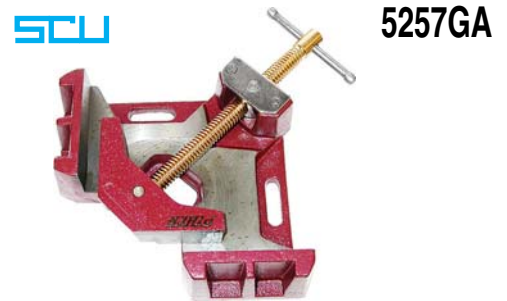

VITI DA BANCO (carpenter's bench screws)

Prod. SCU

Forgiate. Vite con filetto quadro.

Vite Ø	mm	22	24	26	30
Lungh. totale	mm	350	400	400	400
5260	Cad.	115,00	124,00	134,00	163,00