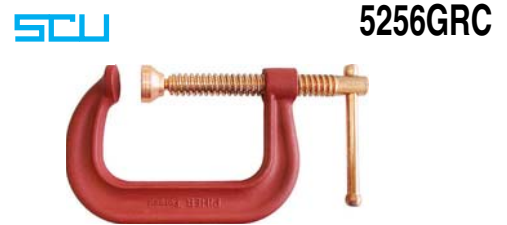

Prod. SCU

Corpo in acciaio forgiato, zincato. Eccezionalmente robusti e pesanti.
Vitone di serraggio a filetto trapezoidale, con traversino.
Il corpo rinforzato e l'alta qualità dell'acciaio assicurano un perfetto serraggio, indeformabilità e lunga durata.

Apertura utile	mm	35	160
Peso	Kg	0,4	5,5
Profondità	mm	40	100
5256GR	Cad.	68,10	307,00

Misura mm 35 con arco tondo e galletto di serraggio, verniciato.
Articolo in esaurimento.

Corpo in acciaio forgiato e temprato, con durezza HR 32-38. Eccezionalmente robusti e pesanti.
Vitone di serraggio a doppia placcatura di rame per proteggerlo da spruzzi di saldatura, con traversino.

MORSETTI PER SALDATORI (welding clamps)

Prod. SCU

Corpo in ghisa speciale, vite in acciaio temprato, ganascia mobile.
Per la saldatura a 90° di tubi e tutti i profilati metallici.
Capacità di serraggio fino mm 85. Peso kg 4,9.

5257GA	Cad.	210,00
---------------	-------------	---------------

Corpo in ghisa speciale, vite zincata.
Per la saldatura a 90° di tubi e tutti i profilati metallici.

Grandezza	1	
Capacità serraggio fino	mm 50	
Peso	Kg 1,4	
5258G	Cad.	172,00